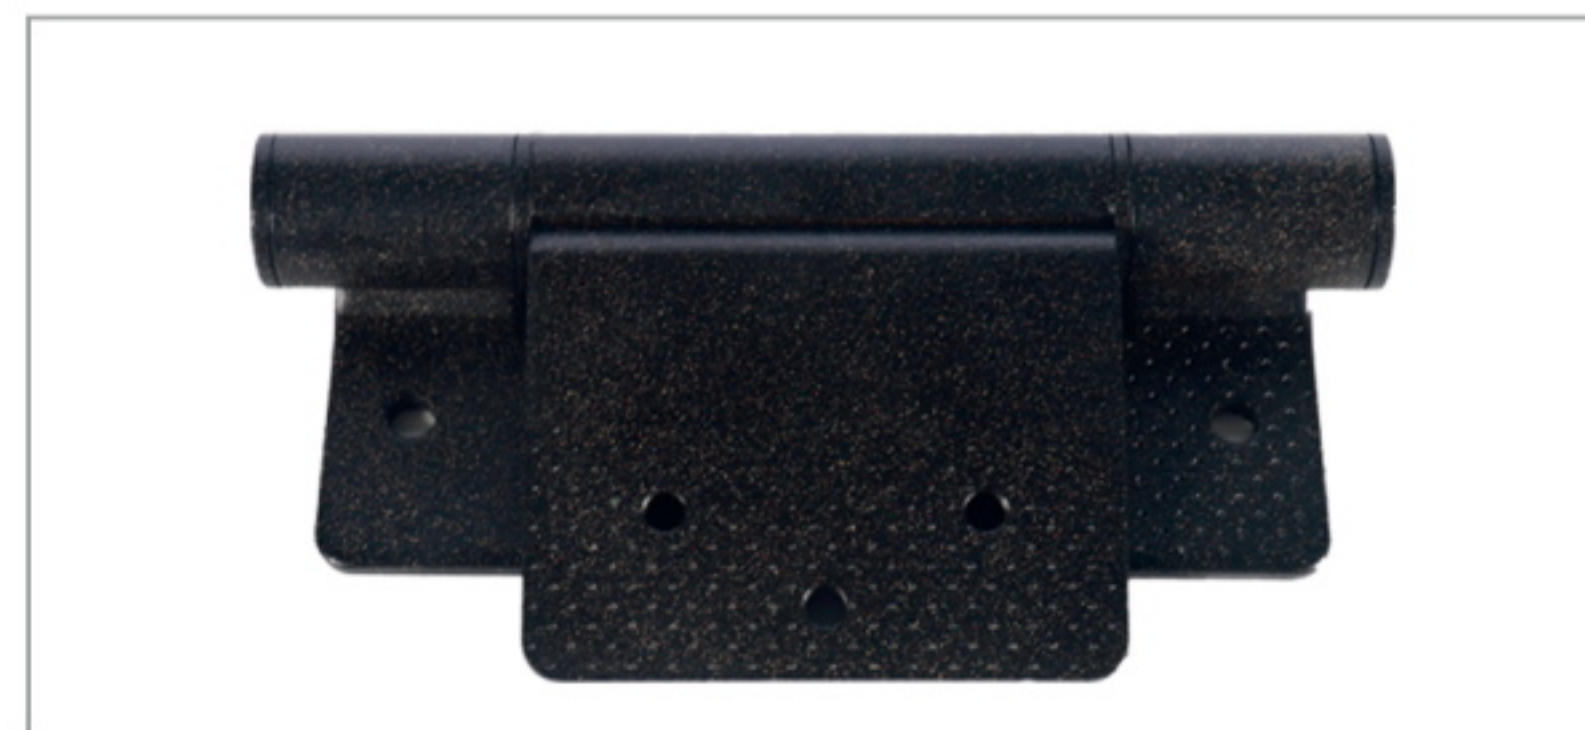

五金配件系列/铰链

五金配件系列/门头

■ 三维可调节铰链 (灰红古铜)

■ 三维可调节铰链 (108灰色)

■ 三维可调节铰链 (102黑色)

■ 三维可调节铰链 (冰花红古铜)

■ MT3-2

■ MT3-1